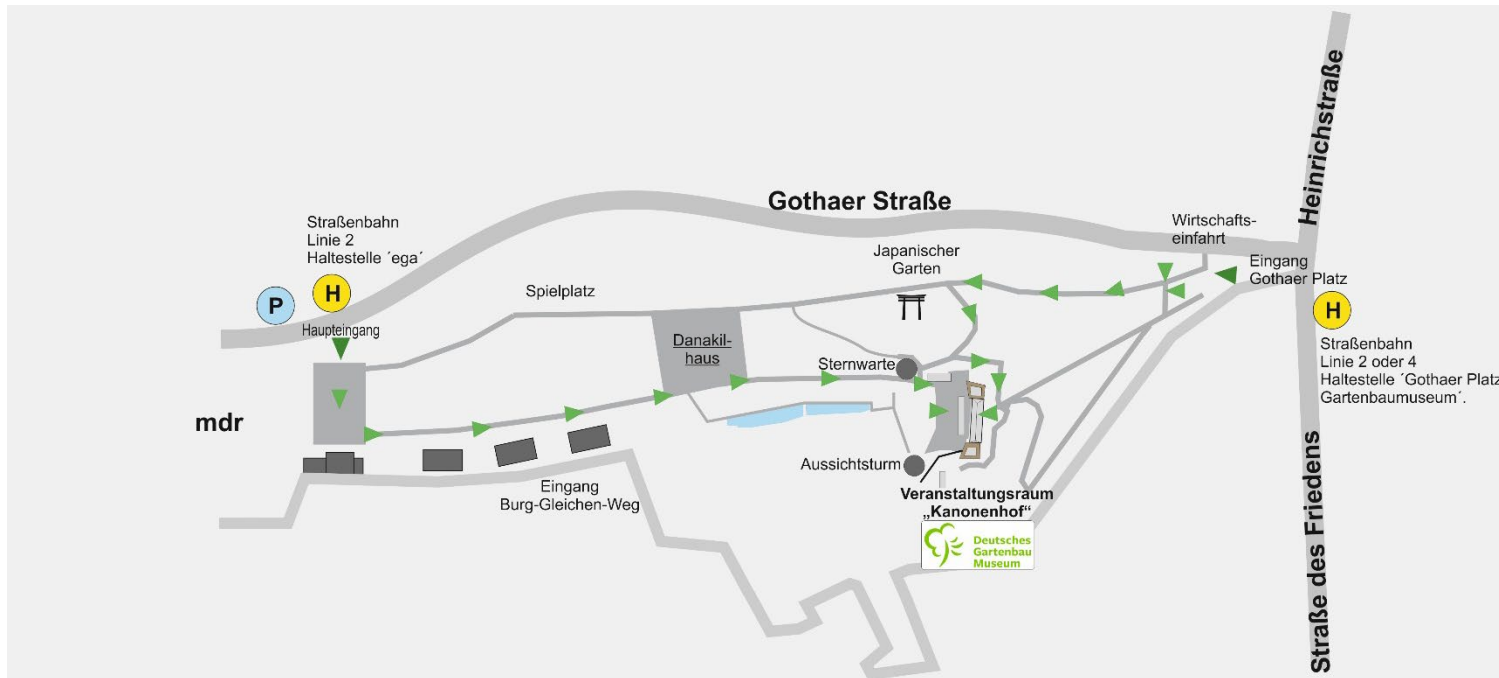

## **Der egapark- einer der schönsten Parks in Deutschland**

Mit einer Fläche von 360.000 m<sup>2</sup> gehört der egapark zu den großen Blumen- und Gartenparks Deutschlands, er steht für die Gartenbau-Tradition in Thüringen und die Lebendigkeit der "Blumenstadt" Erfurt. Seit 1961 öffnet der egapark seine Pforten und beeindruckt durch seine zauberhafte Pflanzenwelt und gartenarchitektonische Gestaltung. Genießen Sie diese Vielfalt und erleben Sie im egapark die Natur von ihrer schönsten Seite.

# Lage innerhalb des egpark-Geländes

## Mit dem Auto

- Am Erfurter Kreuz von A4 auf A71 fahren
- Ausfahrt Erfurt-Bindersleben
- Richtung: Messe Erfurt und mdr
- Parkplatz: ega-Haupteingang

## Mit der Bahn

- ICE oder Regionalbahn bis Erfurt Hauptbahnhof
- Ab Hauptbahnhof mit der Stadtbahn Linie 3 oder 5, 1 Station bis Anger
- Umsteigen in Stadtbahn Linie 2 Richtung P\*R Messe/ega
- bis Haltestelle Gothaer Platz /egapark