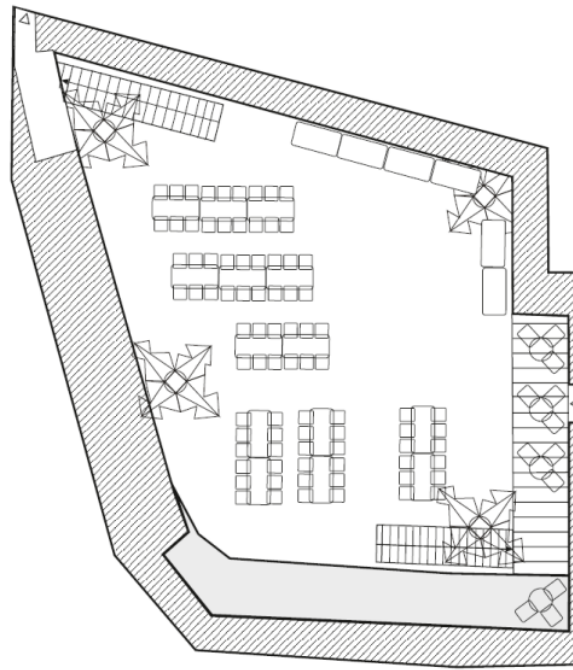

Block-Aufstellung: 84 Personen