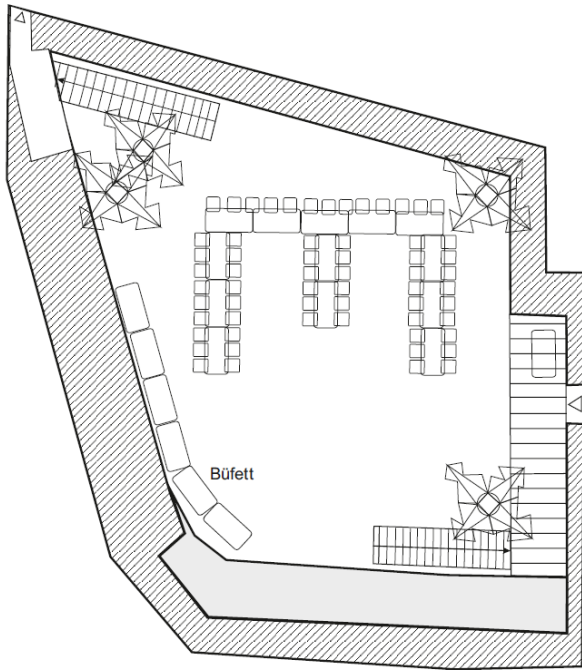

Kanonenhof

Aufstellungsvarianten:

E-Aufstellung: 61 Personen